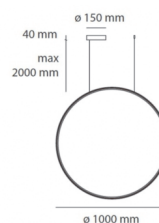

Artemide designová závěsná svítidla Discovery Vertical Sospensione 100

DESIGN **INTERIORS**
PROPAGANDA

Artemide

Výrobce: ARTEMIDE
Designér: ERNESTO GISMONDI
Katalogové číslo: 1993010A
Kategorie: ZÁVĚSNÁ SVÍTIDLA
Dostupnost: Na objednávku 2 - 8 týdnů

cena produktu: 54 668 Kč

Materiál: Technopolymer, Hliník
Výška: 100.00
Hloubka: 3.00
Průměr: 100.00
Délka kabelu: 200.00
Zdroj: 63W LED

Informace byly vygenerovány v e-shopu designpropaganda.cz dne 22. 06. 2023 Aktuální informace, ceny a dostupnost naleznete v e-shopu designpropaganda.cz.

[zobrazit produkt v e-shopu](#)