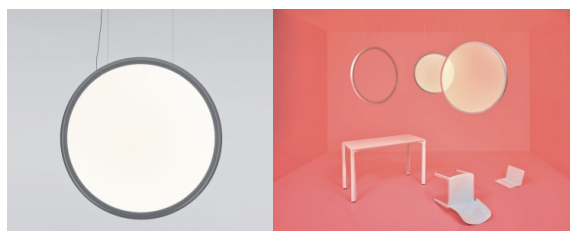

Artemide designová závěsná svítidla Discovery Vertical Sospensione 100

DESIGN **INTERIORS**
PROPAGANDA

Artemide

Výrobce: ARTEMIDE
Designér: ERNESTO GISMONDI
Katalogové číslo: 1993010A
Kategorie: ZÁVĚSNÁ SVÍTIDLA
Dostupnost: Na objednávku 2 - 8 týdnů