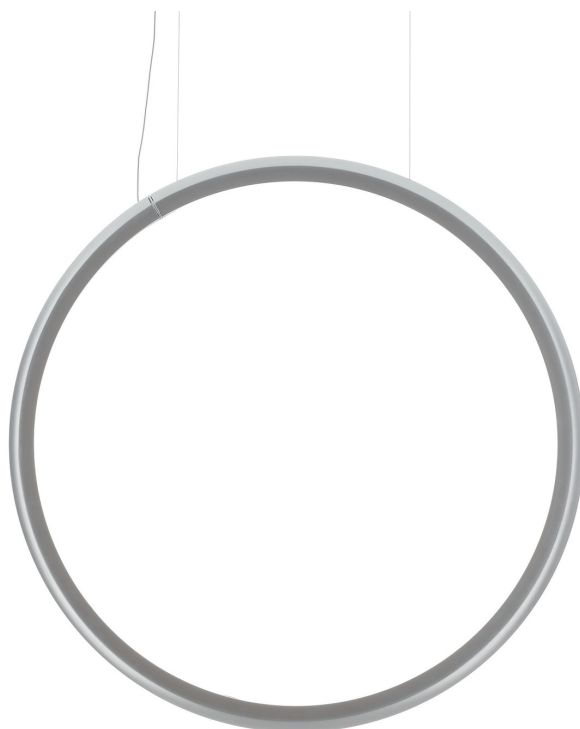

Artemide designová závěsná svítidla Discovery Vertical Sospensione 100

DESIGN **INTERIORS**
PROPAGANDA

Artemide

Výrobce: ARTEMIDE
Designér: ERNESTO GISMONDI
Katalogové číslo: 1993010A
Kategorie: ZÁVĚSNÁ SVÍTIDLA
Dostupnost: Na objednávku 2 - 8 týdnů

cena produktu: 54 668 Kč

Materiál: Technopolymer, Hliník
Výška: 100.00
Hloubka: 3.00
Průměr: 100.00
Délka kabelu: 200.00
Zdroj: 63W LED

Informace byly vygenerovány v e-shopu designpropaganda.cz dne 22. 06. 2023 Aktuální informace, ceny a dostupnost naleznete v e-shopu designpropaganda.cz.