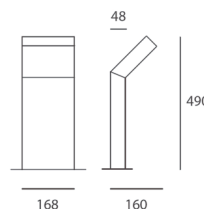

# Artemide designová venkovní podlahová svítidla Chilone Up Floor

DESIGN **INTERIORS**  
PROPAGANDA

Artemide

Výrobce: ARTEMIDE  
Designér: ERNESTO GISMONDI  
Katalogové číslo: T082320  
Kategorie: VENKOVNÍ PODLAHOVÁ SVÍTIDLA  
Dostupnost: Na objednávku 2 - 8 týdnů  
Na objednávku 2 - 8 týdnů  
Na objednávku 2 - 8 týdnů  
Na objednávku 2 - 8 týdnů

Materiál: Polykarbonát, Hliník  
Výška: 49.00  
Šířka: 16.80  
Hloubka: 16.00

**cena produktu: 18 561 Kč**

**Barevné varianty:**

bílá

šedá

červená

Informace byly vygenerovány v e-shopu designpropaganda.cz dne 26. 08. 2023  
Aktuální informace, ceny a dostupnost naleznete v e-shopu designpropaganda.cz.