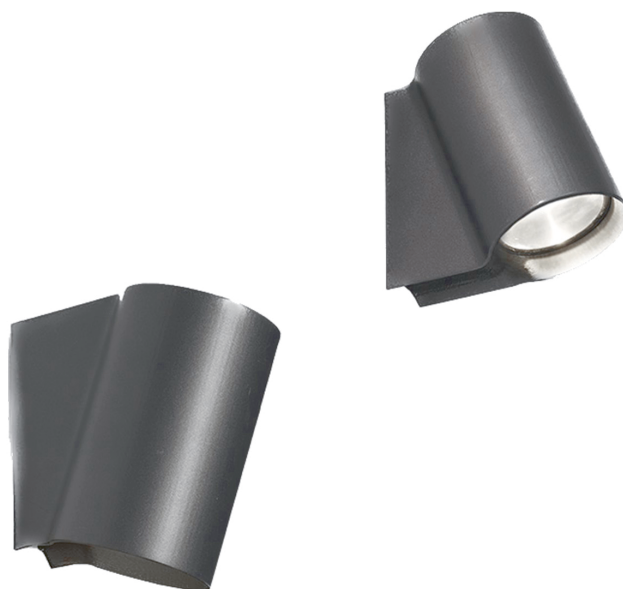

Artemide designová venkovní nástěnná svítidla Oblique Wall

DESIGN **INTERIORS**
PROPAGANDA

Artemide

Výrobce: ARTEMIDE
Designér: ERNESTO GISMONDI
Katalogové číslo: T086020
Kategorie: VENKOVNÍ NÁSTĚNNÁ SVÍTIDLA
Dostupnost: Na objednávku 2 - 8 týdnůNa
objednávku 2 - 8 týdnůNa objednávku 2 - 8 týdnů

cena produktu: 11 326 Kč

Barevné varianty:

bílá

šedá

Materiál: Polykarbonát, Hliník

Výška: 18.00

Šířka: 19.00

Hloubka: 5.00