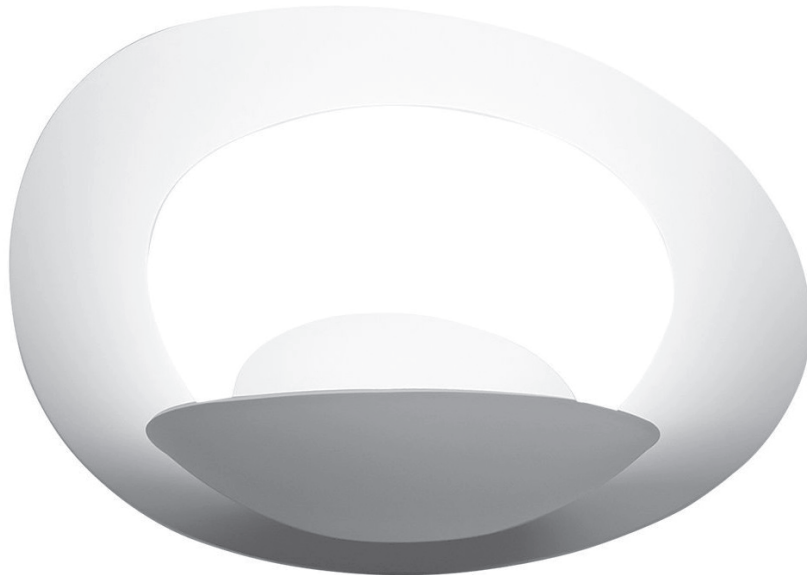

Artemide designová nástěnná svítidla Pirce Parete

DESIGN **INTERIORS**
PROPAGANDA

Artemide

Výrobce: ARTEMIDE
Katalogové číslo: 1240010A
Kategorie: NÁSTĚNNÁ SVÍTIDLA
Dostupnost: Na objednávku 2 - 8 týdnů

cena produktu: 10 573 Kč

Materiál: Ocel, Lak
Výška: 25.00
Šířka: 37.00
Hloubka: 22.00
Zdroj: 27W LED

Informace byly vygenerovány v e-shopu designpropaganda.cz dne 22. 06. 2023 Aktuální informace, ceny a dostupnost naleznete v e-shopu designpropaganda.cz.