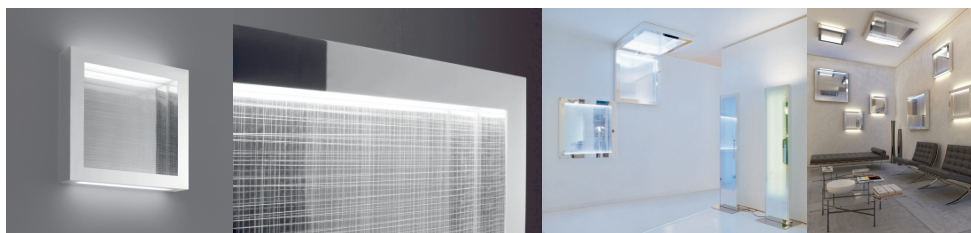

Artemide designová nástěnná svítidla Altrove Soffitto

DESIGN INTERIORS
PROPAGANDA

Artemide

Výrobce: ARTEMIDE
Designér: CARLOTTA DE BEVILACQUA
Design: 2008
Katalogové číslo: 1538110A
Kategorie: NÁSTĚNNÁ SVÍTIDLA
Dostupnost: Na objednávku 2 - 4 týdnů

cena produktu: 40 485 Kč

Materiál: Ocel, Metakrylát
Výška: 60.00
Šířka: 60.00
Zdroj: 16.8W LED

Informace byly vygenerovány v e-shopu designpropaganda.cz dne 22. 06. 2023. Aktuální informace, ceny a dostupnost naleznete v e-shopu designpropaganda.cz.