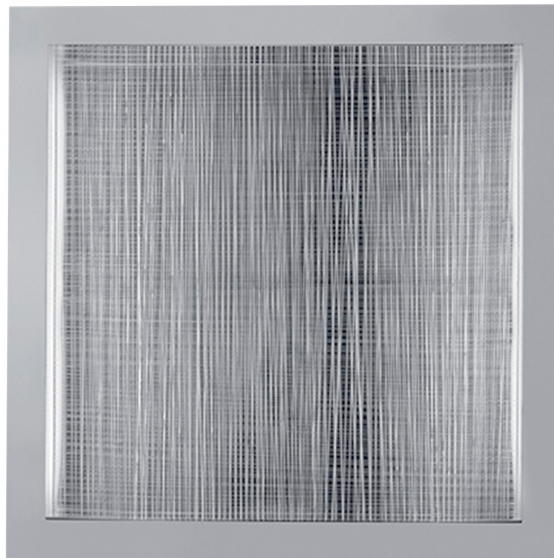

Artemide designová nástěnná svítidla Altrove Soffitto

DESIGN INTERIORS
PROPAGANDA

Artemide

Výrobce: ARTEMIDE
Designér: CARLOTTA DE BEVILACQUA
Design: 2008
Katalogové číslo: 1538110A
Kategorie: NÁSTĚNNÁ SVÍTIDLA
Dostupnost: Na objednávku 2 - 4 týdnů

cena produktu: 40 485 Kč

Materiál: Ocel, Metakrylát
Výška: 60.00
Šířka: 60.00
Zdroj: 16.8W LED

Informace byly vygenerovány v e-shopu designpropaganda.cz dne 22. 06. 2023. Aktuální informace, ceny a dostupnost naleznete v e-shopu designpropaganda.cz.