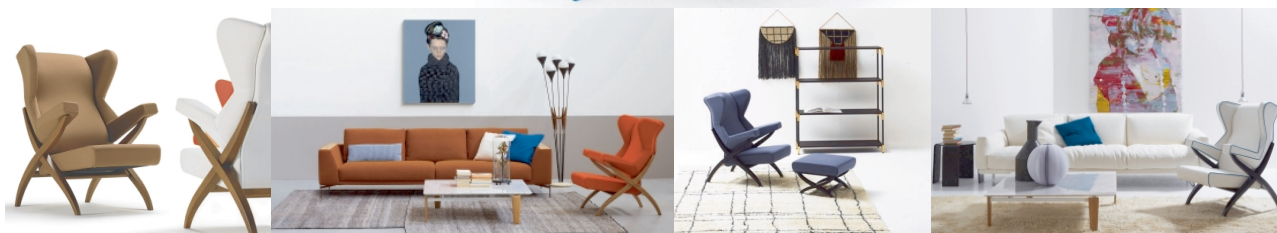

# Arflex designová křesla Fiorenza

DESIGN **INTERIORS**  
PROPAGANDA

Výrobce:

Designér: FRANCO ALBINI

Design: 1952

Katalogové číslo: 10106

Kategorie: KŘESLA

Dostupnost:

Materiál: Polyuretanová pěna, Polyester, Látka,  
Kůže, Dřevo

Výška: 103.00

Šířka: 73.00

Hloubka: 92.00

Výška sedáku: 42.00

Váha: 28.50

**cena produktu: 86 615 Kč**

**Varianty materiálu  
čalounění:**