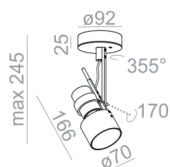

AQUAFORM stropní / nástěnná svítidla 2000 P20

DESIGN INTERIORS
PROPAGANDA

Výrobce: AQUAFORM

Katalogové číslo: ID939

Kategorie: NÁSTĚNNÁ SVÍTIDLA

Dostupnost: Na objednávku 6 - 8 týdnů
Na objednávku 6 - 8 týdnů
Na objednávku 6 - 8 týdnů
Na objednávku 6 - 8 týdnů
Na objednávku 6 - 8 týdnů

Materiál: Lakovaný hliník, Hliník

Výška: 24.00

Šířka: 9.00

Zdroj: 50W (LED 8W), PAR20, 230V, E27

cena produktu: 3 407 Kč

Barevné varianty:

bílá struktura

černá struktura

lak šedý matný + 845 Kč

měděná + 845 Kč

zlatá struktura + 845 Kč