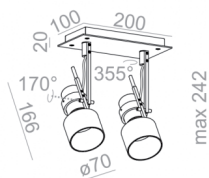

AQUAFORM stropní / nástěnná svítidla 2000 P20 Duo

DESIGN INTERIORS
PROPAGANDA

Výrobce: AQUAFORM

Katalogové číslo: ID940

Kategorie: NÁSTĚNNÁ SVÍTIDLA

Dostupnost: Na objednávku 6 - 8 týdnů
Na objednávku 6 - 8 týdnů
Na objednávku 6 - 8 týdnů
Na objednávku 6 - 8 týdnů
Na objednávku 6 - 8 týdnů
Na objednávku 6 - 8 týdnů
Na objednávku 6 - 8 týdnů
Na objednávku 6 - 8 týdnů
Na objednávku 6 - 8 týdnů
Na objednávku 6 - 8 týdnů
Na objednávku 6 - 8 týdnů

Materiál: Lakovaný hliník, Hliník

Výška: 24.00

cena produktu: 5 591 Kč

Barevné varianty:

lak alu matný

lak bílý matný

lak černý matný

lak bílý lesklý + 1849 Kč

lak černý lesklý + 1849 Kč