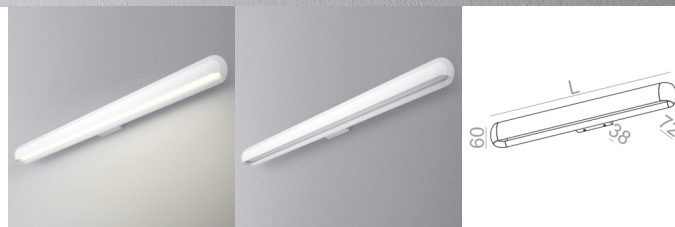

# AQUAFORM nástěnná svítidla Equilibra Soft LED (šířka 148 cm)

DESIGN INTERIORS  
PROPAGANDA

Výrobce: AQUAFORM

Katalogové číslo: ID804

Kategorie: NÁSTĚNNÁ SVÍTIDLA

Dostupnost: Na objednávku 6 - 8 týdnů  
Na objednávku 6 - 8 týdnů  
Na objednávku 6 - 8 týdnů  
Na objednávku 6 - 8 týdnů  
Na objednávku 6 - 8 týdnů  
Na objednávku 6 - 8 týdnů  
Na objednávku 6 - 8 týdnů  
Na objednávku 6 - 8 týdnů

Materiál: Lakovaný hliník, Hliník

Výška: 6.00

Šířka: 148.00

Hloubka: 7.20

**cena produktu: 18 145 Kč**