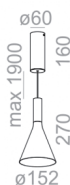

Aquaform designová závěsná svítidla Morph LED

DESIGN INTERIORS
PROPAGANDA

Výrobce: AQUAFORM

Katalogové číslo: ID8569

Kategorie: ZÁVĚSNÁ SVÍTIDLA

Dostupnost: Na objednávku 6 - 8 týdnů
Na objednávku 6 - 8 týdnů
Na objednávku 6 - 8 týdnů
Na objednávku 6 - 8 týdnů
Na objednávku 6 - 8 týdnů

Výška: 27.00

Průměr: 15.20

Délka kabelu: 190.00

Zdroj: 7.6W, LED, integrovaný

cena produktu: 6 491 Kč

Varianty světla:

3000K, 10W, 520lm

Barevné varianty:

bílá struktura

černá struktura

lak šedý matný + 1610 Kč