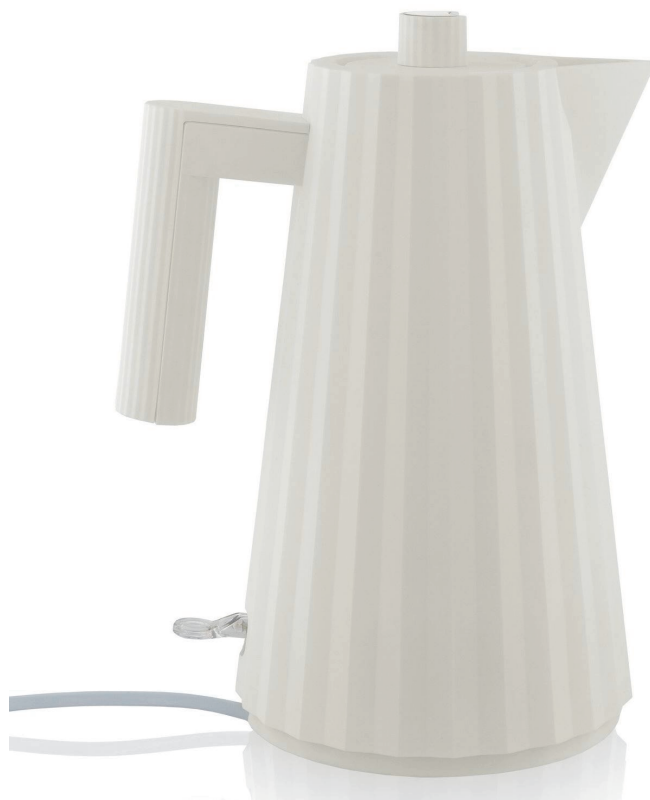

# Alessi designové rychlovarné konvice Plissé (objem 1,7 l)

DESIGN **INTERIORS**  
PROPAGANDA

**ALESSI**

Výrobce: ALESSI  
Designér: MICHELE DE LUCCHI  
Katalogové číslo: ID9121  
Kategorie: RYCHLOVARNÉ KONVICE  
Dostupnost: Skladem (38 ks)Skladem (13 ks)Skladem (8 ks)Skladem (6 ks)Skladem (11 ks)

**cena produktu: 2 673 Kč**

**Barevné varianty:**

Materiál: Termoplast  
Objem: 1.70  
Výška: 29.00  
Šířka: 16.00  
Hloubka: 21.00  
Zdroj: 2400 W.

bílá  
šedá  
červená  
černá

*Informace byly vygenerovány v e-shopu designpropaganda.cz dne 28. 04. 2022  
Aktuální informace, ceny a dostupnost naleznete v e-shopu designpropaganda.cz.*