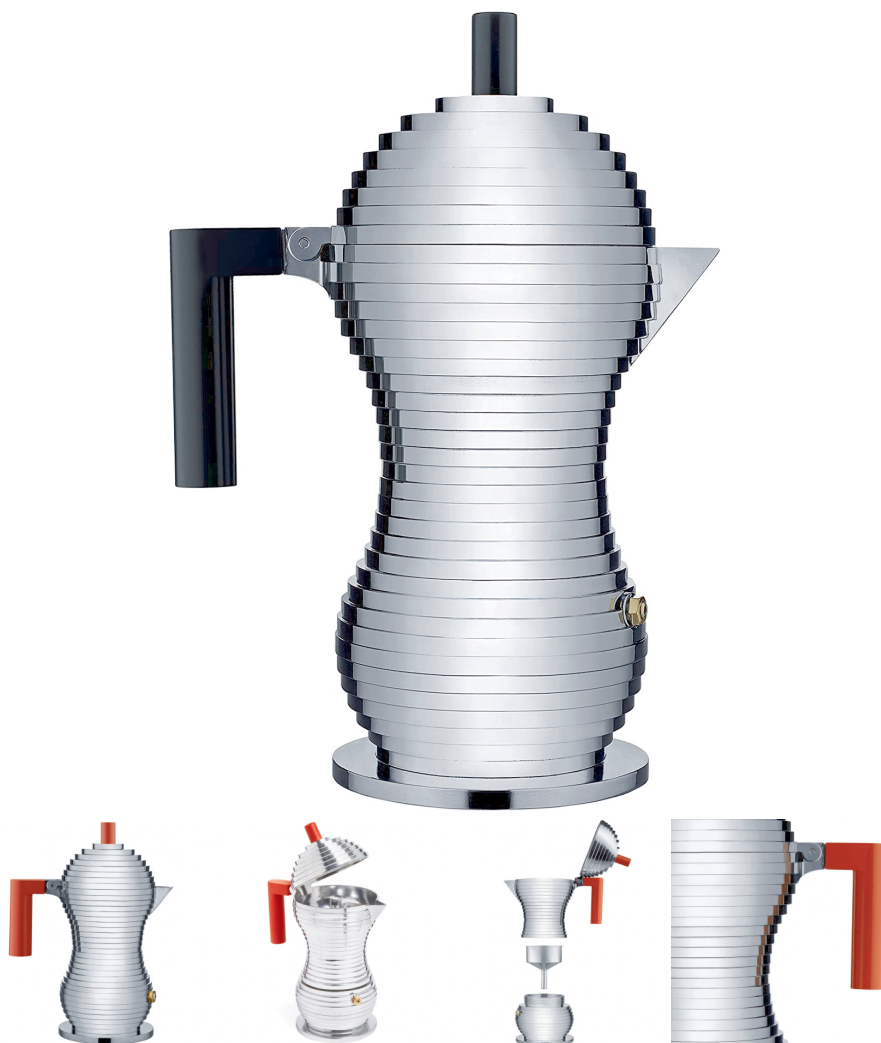

# Alessi designové konvice Espresso Pulcina (objem 30 cl)

DESIGN **INTERIORS**  
PROPAGANDA

**ALESSI**

Výrobce: ALESSI  
Designér: MICHELE DE LUCCHI  
Katalogové číslo: ID11645  
Kategorie: KÁVOVARY  
Dostupnost: Na objednávku 4 - 6 týdnů  
Na objednávku 4 - 6 týdnů  
Na objednávku 4 - 6 týdnů

Materiál: Plast, Nerezová ocel, Leštěná ocel  
Objem: 30.00  
Výška: 26.00

**cena produktu: 2 225 Kč**

**Barevné varianty:**

červená

černá

*Informace byly vygenerovány v e-shopu designpropaganda.cz dne 29. 06. 2023  
Aktuální informace, ceny a dostupnost naleznete v e-shopu designpropaganda.cz.*