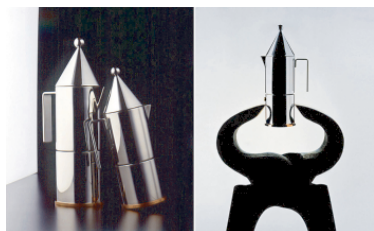

# Alessi designové kávovary Espresso La Conica (6 šáleků)

DESIGN **INTERIORS**  
PROPAGANDA

**ALESSI**

Výrobce: ALESSI  
Designér: ALDO ROSSI  
Katalogové číslo: 90002/6  
Kategorie: KÁVOVARY  
Dostupnost: Skladem (1 ks)

**cena produktu: 7 375 Kč**

Materiál: Nerezová ocel, Měď, Leštěná ocel  
Objem: 30.00  
Výška: 28.00  
Průměr: 9.00

*Informace byly vygenerovány v e-shopu designpropaganda.cz dne 02. 06. 2023 Aktuální informace, ceny a dostupnost naleznete v e-shopu designpropaganda.cz.*