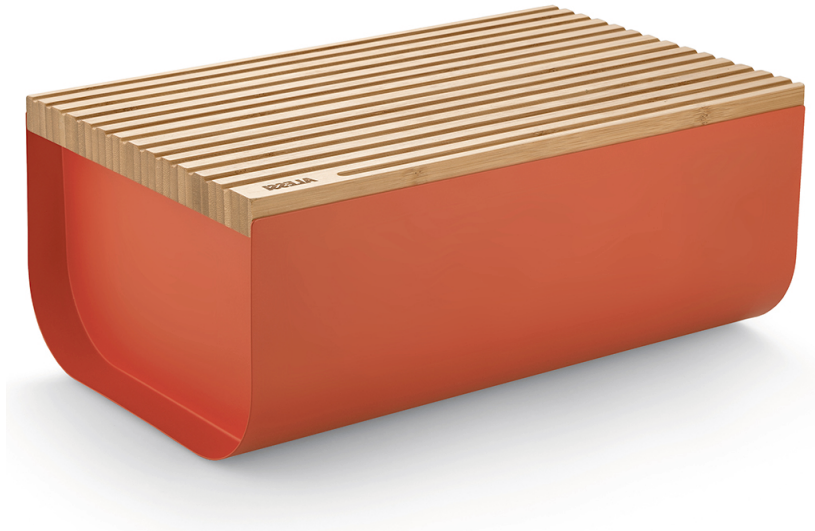

Alessi designové chlebníky Mattina

DESIGN **INTERIORS**
PROPAGANDA

ALESSI

Výrobce: ALESSI
Designér: BIG-GAME
Katalogové číslo: ID11425
Kategorie: KUCHYŇSKÉ DOPLŇKY
Dostupnost: Skladem (7 ks)Skladem (3 ks)Skladem (4 ks)

Materiál: Ocel, Epoxidovaná pryskyřice
Výška: 14.00
Šířka: 21.00
Hloubka: 34.00

Informace byly vygenerovány v e-shopu designpropaganda.cz dne 31. 05. 2023 Aktuální informace, ceny a dostupnost naleznete v e-shopu designpropaganda.cz.